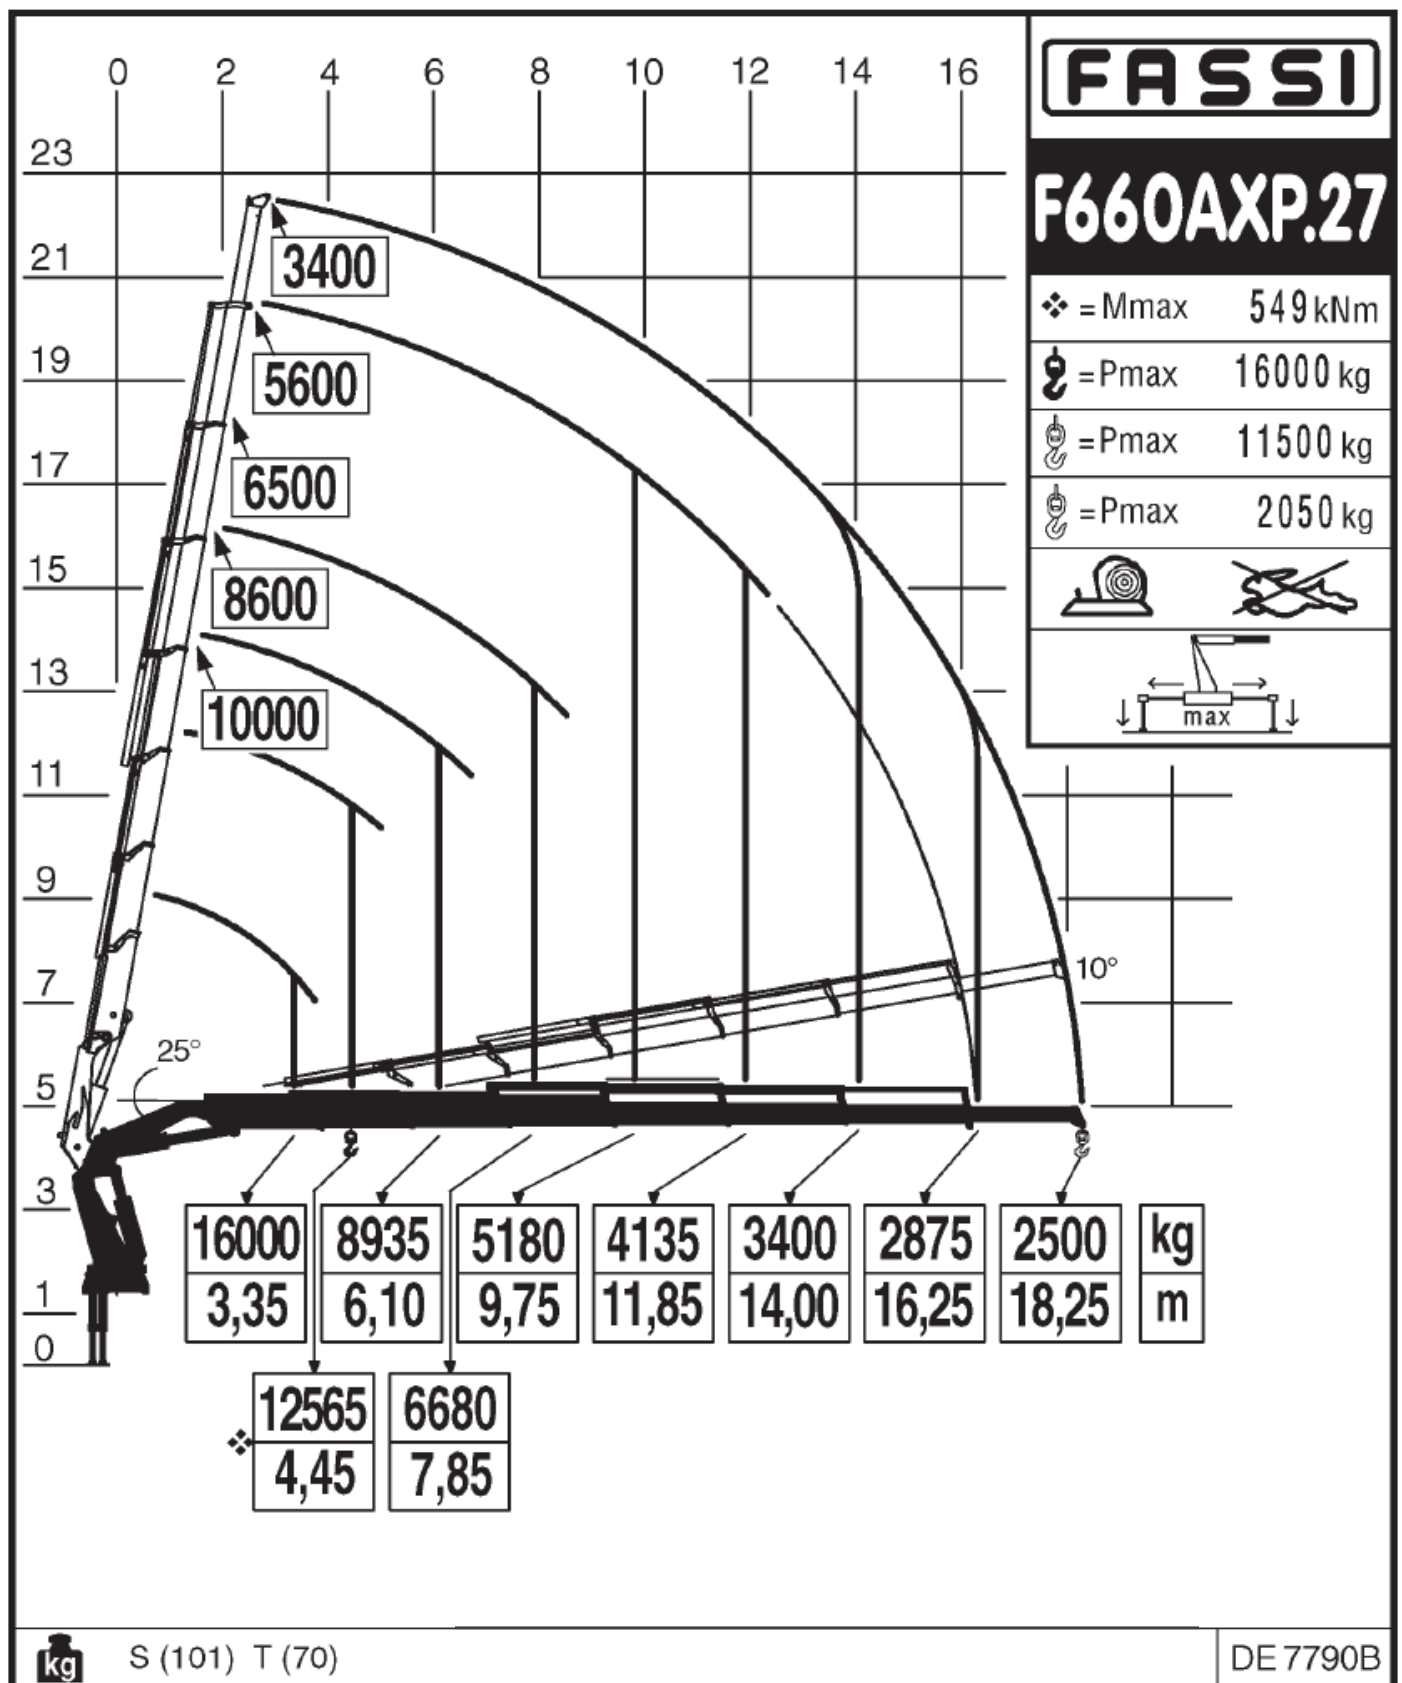

# Kranwagen Mercedes F660 Grundkran

S (101) T (70)

DE 7790B